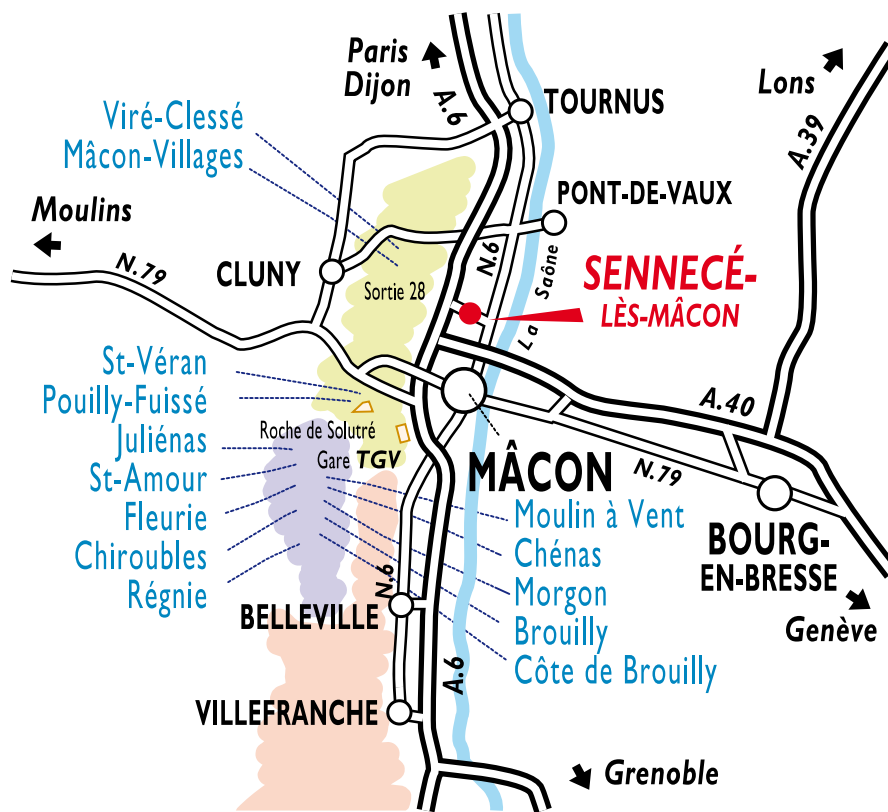

Hôtel** Restaurant Auberge de la Tour

604, rue Vrémontoise – 71000 Sennecé-lès-Mâcon – France

Tél. +33 (0)3 85 36 02 70 – Fax +33 (0)3 85 36 03 47

aubergedelatour@wanadoo.fr

A6 sortie n°28 péage Mâcon-Nord. L'Auberge est située au pied d'une tour médiévale, près de l'église de Sennecé-lès-Mâcon (à 1 km du péage).

GPS : 46°21'27.13" N 4°49'57'49"E