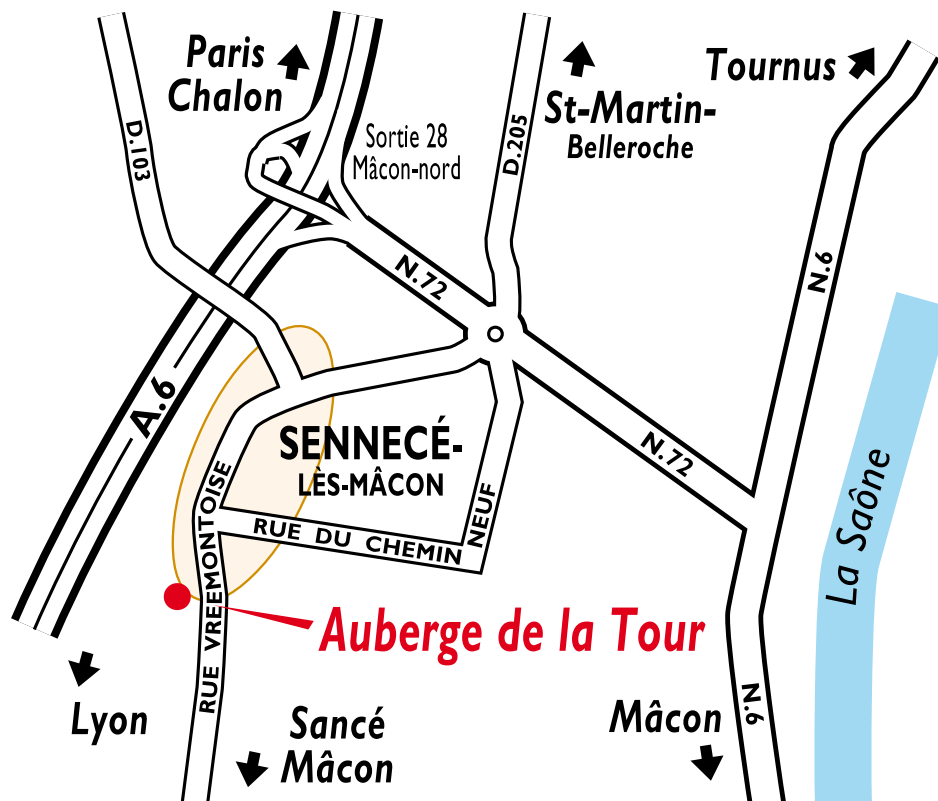

Hôtel** Restaurant Auberge de la Tour

604, rue Vrémontoise – 71000 Sennecé-lès-Mâcon – France

Tél. +33 (0)3 85 36 02 70 – Fax +33 (0)3 85 36 03 47

aubergedelatour@wanadoo.fr

A6 sortie n°28 péage Mâcon-Nord. L'Auberge est située au pied d'une tour médiévale, près de l'église de Sennecé-lès-Mâcon (à 1 km du péage).

GPS : 46°21'27.13" N 4°49'57'49"E